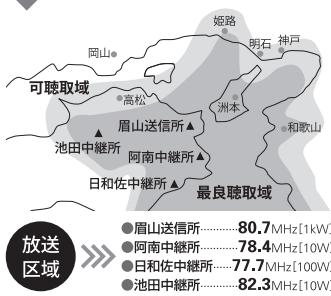

## BROAD COVERAGE

タイム料金(単位円)		スポーツ料金(単位円)	
A	B	A	B
60分	220,000	30分	120,000
55分	205,000	25分	105,000
50分	190,000	20分	95,000
45分	170,000	15分	80,000
40分	155,000	10分	70,000
35分	140,000	5分	60,000

タイム料金(単位円)		スポーツ料金(単位円)	
A	B	A	B
30秒	25,000	30秒	25,000
20秒	20,000	20秒	20,000
15秒	16,000	15秒	16,000
10秒	13,000	10秒	13,000